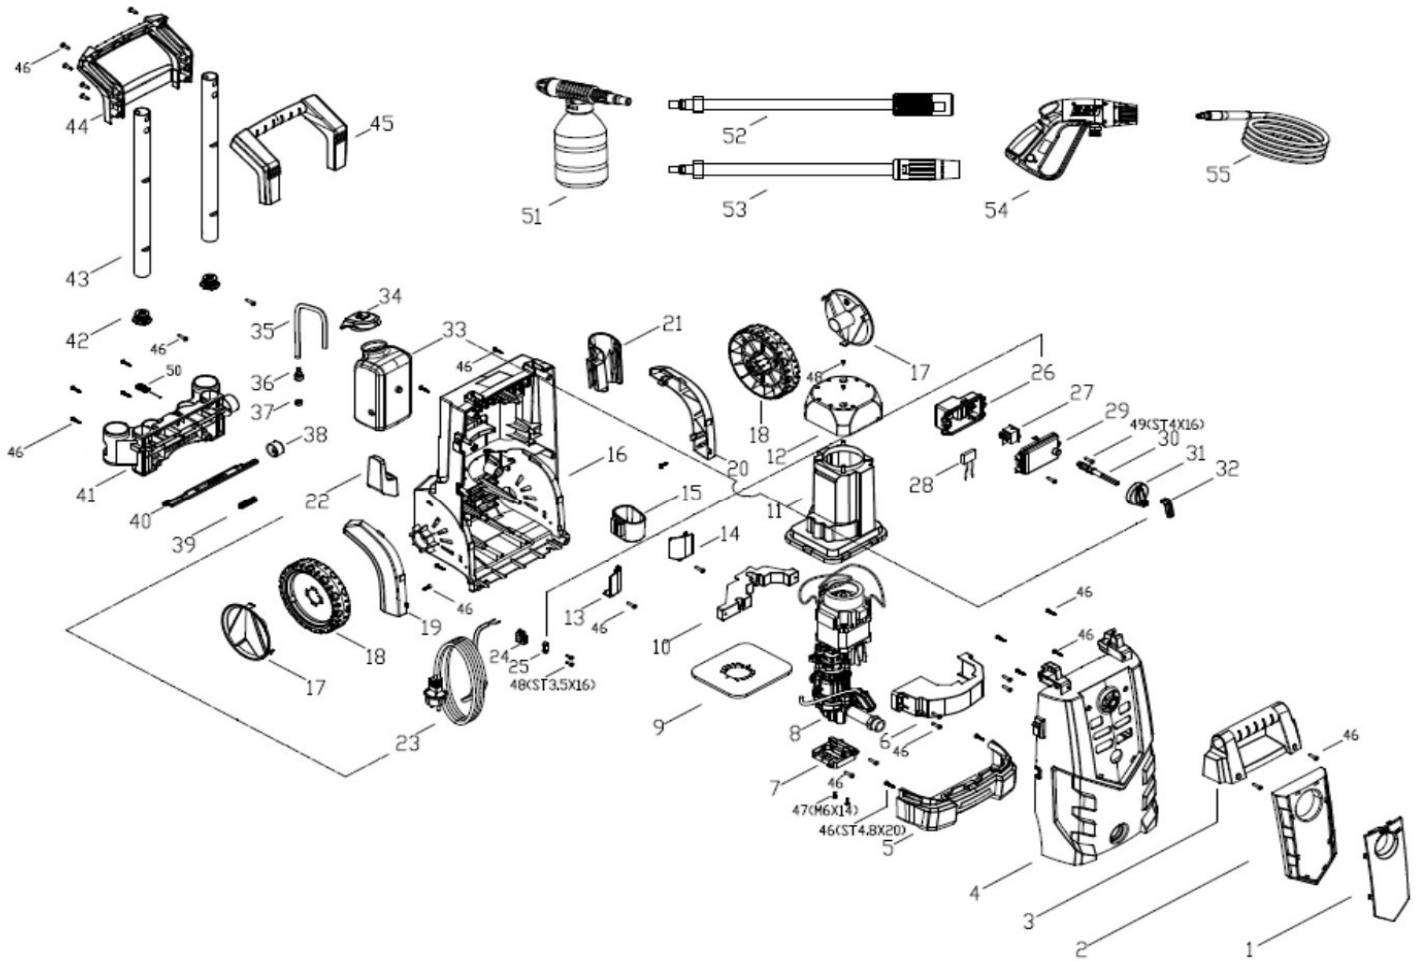

9994416.2 HIDROLAVADORA 150BAR-7,5L/M 2000W DP

9994416.2 HIDROLAVADORA 150BAR-7,5L/M 2000W DP

Codigo	Item	Descripcion
H8450316	1	TAPA FRONTAL 1 p/9994416.2
H8450317	2	TAPA FRONTAL GRANDE 2 p/9994416.2
H8450318	3	MANIJA TRASLADO 3 p/9994416.2
H8450319	4	CARCASA FRONTAL 4 p/9994416.2
H8450320	5	BASE INFERIOR 5 p/9994416.2
H8450321	6	PROTECTOR FRONTAL 6 p/9994416.2
H8450322	7	PROTEC. INF. BOMBA 7 p/9994416.2
H8450323	9	SPONGA INFERIOR 9 p/9994416.2
H8450324	10	SOPOR. TRACERO BOMBA 10 p/9994416.2
H8450325	11	PROTECTOR SUP. MOTOR 11 p/9994416.2
H8450326	12	TAPA PROCTEC. MOTOR 12 p/9994416.2
H8450327	13	TRABA IQZ. 13 p/9994416.2
H8450328	14	TRABA DER. 14 p/9994416.2
H8450329	15	GUIA INF. PISTOLA 15 p/9994416.2
H8450330	16	CARCASA TRACERA 16 p/9994416.2
H8450331	17	TAPA DE REUDA 17 p/9994416.2
H8450332	18	RUEDA 18 p/9994416.2
H8450333	19	PROTECTOR IQZ. 19 p/9994416.2
H8450334	20	PROTECTOR DER. 20 p/9994416.2
H8450335	21	GUIA SUP. PISTOLA 21 p/9994416.2
H8450336	22	SOPORTE CABLE ALIMENT. 22 p/9994416.2
H8450337	26	CAJA INTERRUPTORA 26 p/9994416.2
H8450338	27	INTERRUPTOR 27 p/9994416.2
H8450339	28	CAPACITOR 28 p/9994416.2
H8450340	29	TAPA 29 p/9994416.2
H8450341	30	EJE INTERRUPTOR 30 p/9994416.2
H8450342	31	PERRILLA 31 p/9994416.2
H8450343	32	TRABA DE PERILLA 32 p/9994416.2
H8450344	38	BOTON 38 p/9994416.2
H8450345	39	RESORTE 39 p/9994416.2
H8450346	40	GUIA 40 p/9994416.2
H8450347	41	SOPORTE INFERIOR 41 p/9994416.2
H8450348	42	TRABA DE MANIJA 42 p/9994416.2
H8450349	43	GUIA DE MANIJA 43 p/9994416.2
H8450350	44	MANIJA 44 p/9994416.2
H8450351	45	TAPA DE MANIJA 45 p/9994416.2
H8450352	51	DEPOSITO DE DETERGENTE 51 p/9994416.2
H8450353		CAJA DE EMBALAJE p/9994416.2