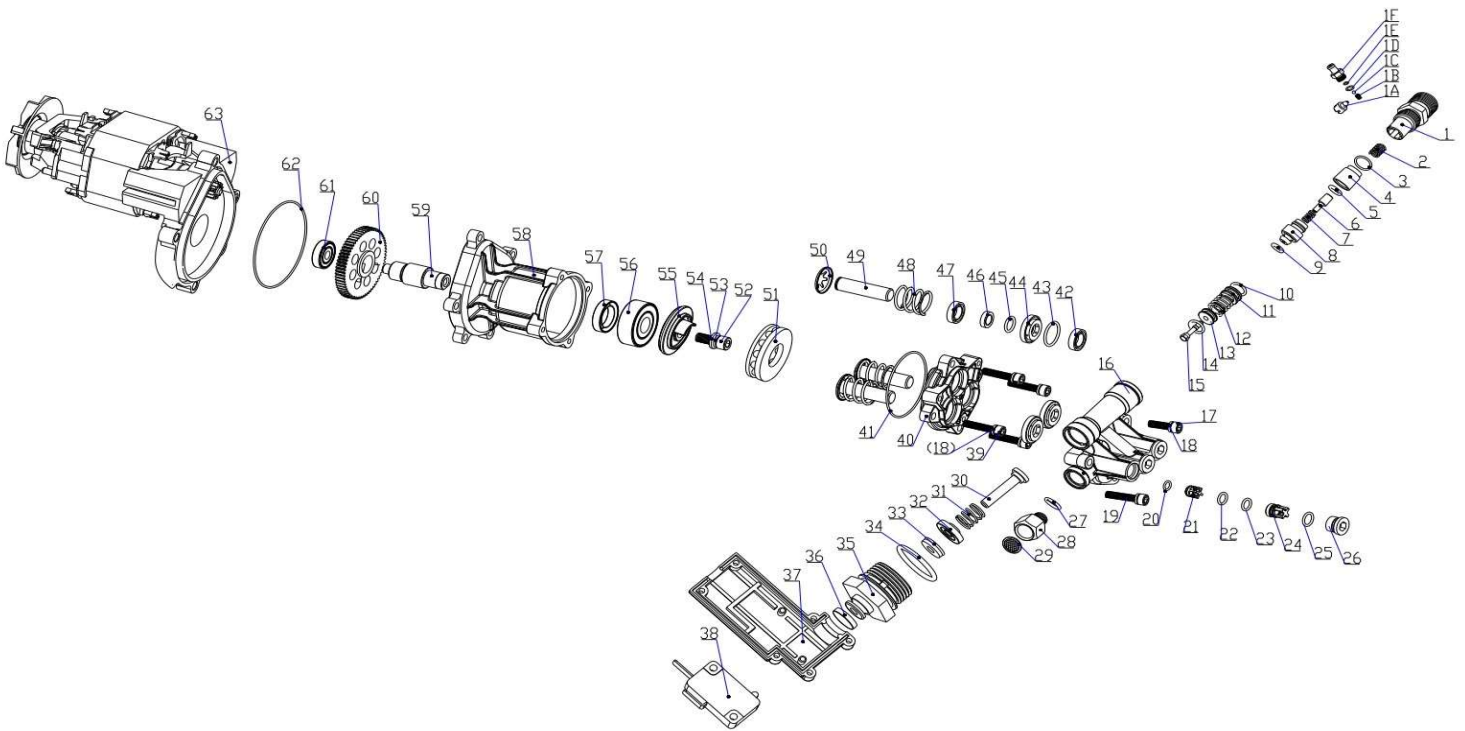

## Listado de Partes

### 9994416.2 HIDROLAVADORA 150BAR-7,5L/M 2000W DP

**9994416.2 HIDROLAVADORA 150BAR-7,5L/M 2000W DP**

<b>Codigo</b>	<b>Item</b>	<b>Descripcion</b>
H8450858	1	SALIDA DE AGUA 1 p/841029-48.1
H8450859	2	RESORTE 2 p/841029-48.1
H8450860	3	ORING 3 p/841029.1-48.1
H8450861	4-9	ASIENTO DE VALVULA 4-9 p/841029.1-48.1
H8450862	10-15	ORING 10-15p/841029.1-48.1
H8450863	16	TAPA DE VALVULA 16 p/841029.1-48.1
H8450864	17	TORNILLO TAPA A 17 p/841029.1-48.1
H8450865	19	TORNILLO TAPA B 19 p/841029.1-48.1
H8450866	20-24	VALVULA ASPIR. CHICA 20-24 p/841029.1-48.1
H8450867	25-27	VALVULA ASPIR. GRANDE 25-27 p/841029.1-48.1
H8450868	28	ORING 28 p/841029.1-48.1
H8450869	29	TAPON DE VALVULAS 29 p/841029.1-48.1
H8450870	30	ORING DE ENTRADA 30 p/841029.1-48.1
H8450871	31	ENTRADA DE AGUA 31 p/841029.1-48.1
H8450872	32	FILTRO 32 p/841029.1-48.1
H8450873	33	EJE STOP TOTAL 33 p/841029.1-48.1
H8450874	34	RESORTE 34 p/841029.1-48.1
H8450875	35	PLATILLO 35 p/841029.1-48.1
H8450876	36	RETEN 36 p/841029.1-48.1
H8450877	37	ORING 37 p/841029.1-48.1
H8450878	38	CONECTOR 38 p/841029.1-48.1
H8450879	39	TAPON PROTECTOR 39 p/841029.1-48.1
H8450880	40	PROTECTOR INTERRUP. 40 p/841029.1-48.1
H8450881	41	INTERRUPTOR STOP TOTAL 41 p/841029.1-48.1
H8450882	43	TAPA INTERMEDIA 43 p/841029.1-48.1
H8450883	44	ORING DE TAPA 44 p/841029.1-48.1
H8450884	45	RETEN DE AGUA 45 p/841029.1-48.1
H8450885	46	ORING 46 p/841029.1-48.1
H8450886	47	SEPARADOR 47 p/841029.1-48.1
H8450887	48	ORING 48 p/841029.1-48.1
H8450888	49	RETEN 49 p/841029.1-48.1
H8450889	50	RETEN DE ACEITE 50 p/841029.1-48.1
H8450890	51	RESORTE DE PISTON 51 p/841029.1-48.1
H8450891	52	PISTON 52 p/841029.1-48.1
H8450892	53	TRABA PISTON 53 p/841029.1-48.1
H8450893	54	CRAPODINA 54 p/841029.1-48.1
H8450310	57	RETEN DE MOTOR 57 p/9994416.2
H8450311	58	CARTER 58 p/9994416.2
H8450312	59	EJE DE ENGRANAJE 59 p/9994416.2
H8450313	60	ENGRANAJE 60 p/9994416.2
H8450314	62	ORING DE MOTOR 62 p/9994416.2
H8450315	63	MOTOR 63 p/9994416.2