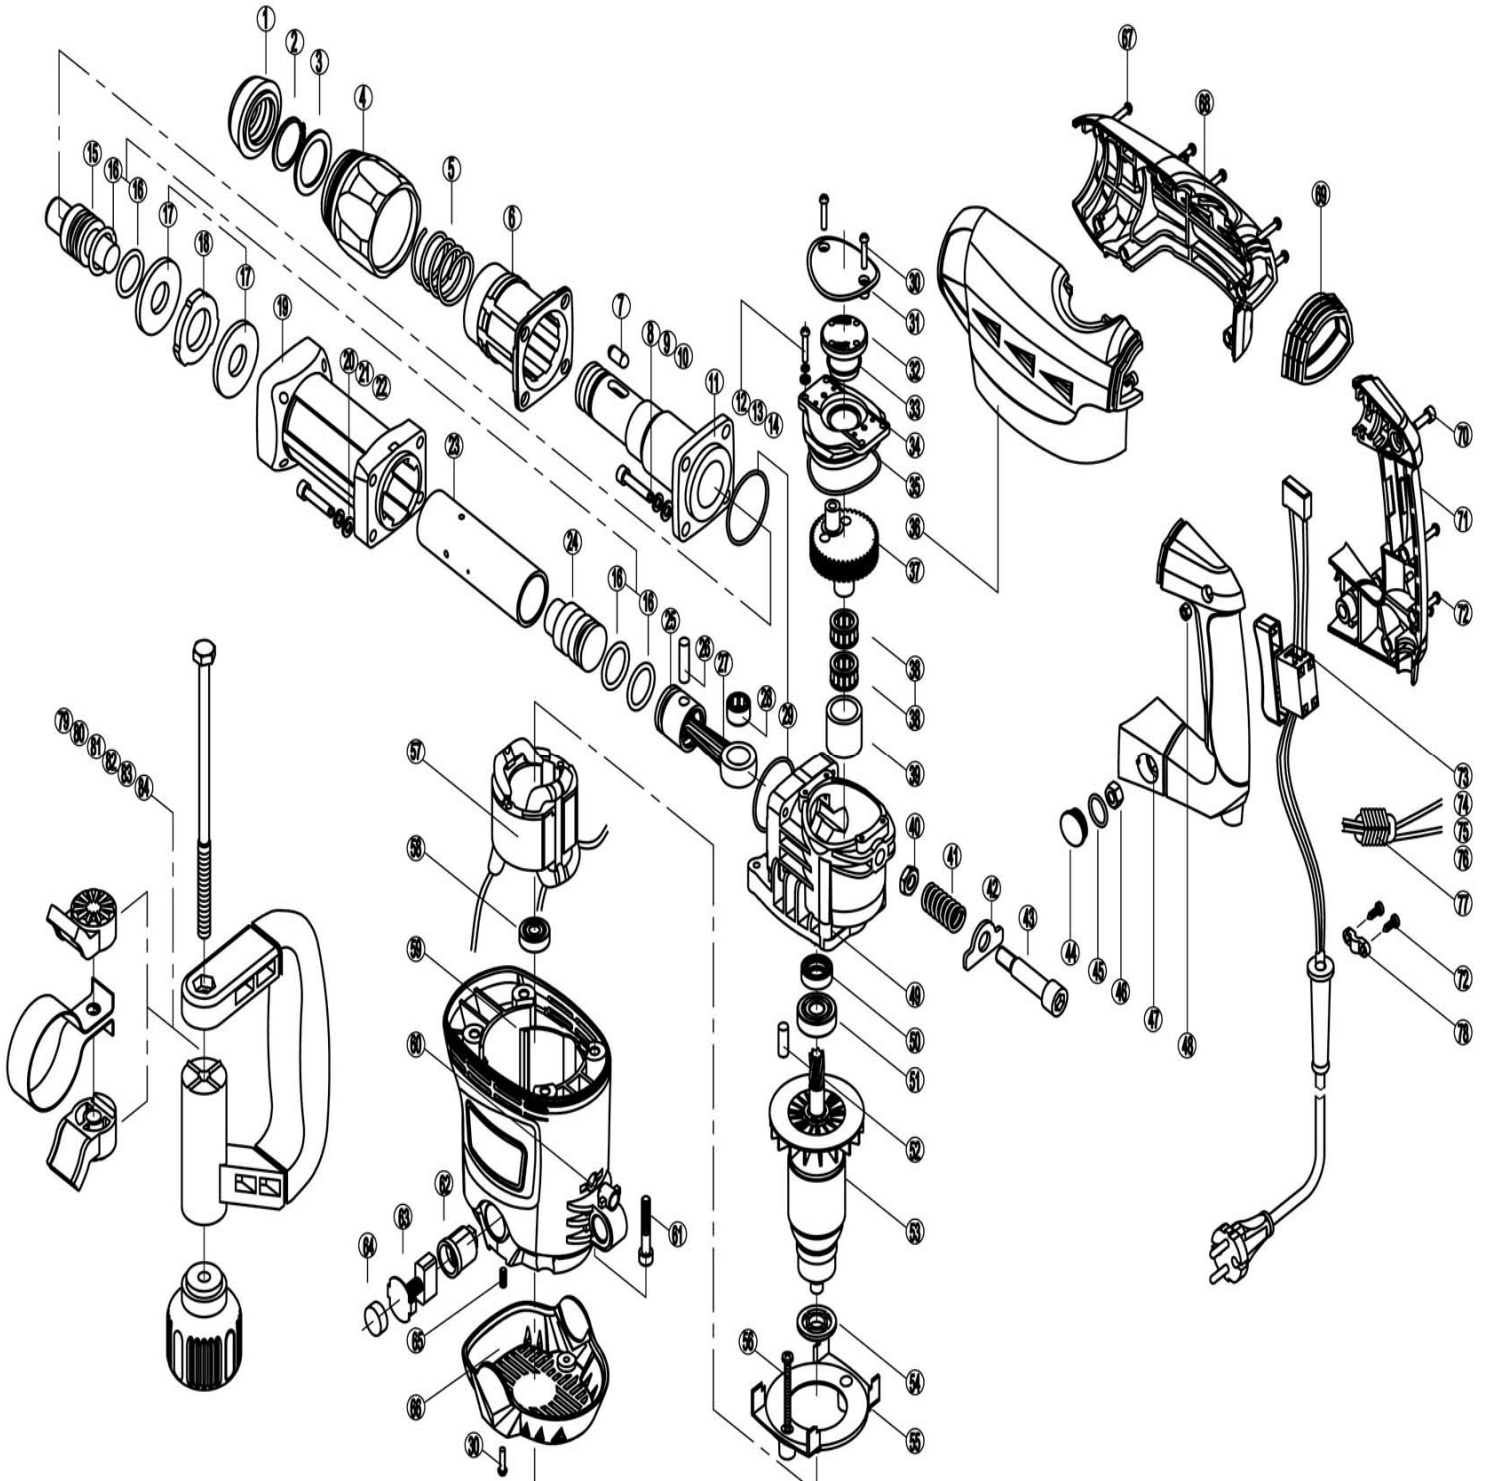

Barbuy Team S.A.

Ruta Nac. Nº 9 Km 501 X2550CUR Bell Ville - Córdoba

fmartino@btatools.com.ar - repuestos@btatools.com.ar | www.btatools.com.ar

Listado de Partes

9993930 MARTILLO DEMOLED 15J - 1250W DP-MAG

9993930 MARTILLO DEMOLED 15J - 1250W DP-MAG

Codigo	Item	Descripcion
R99939201	1	TAPA FRONTAL -1- p/9993930
R99939202	2	ANILLO DE SUJECION -2- p/9993930
R99939203	3	ANILLO -3- p/9993930
R99939204	4	CABEZAL DESLIZANTE -4- p/9993930
R99939205	5	RESORTE DE CABEZAL -5- p/9993930
R99939206	6	CABEZAL FIJO -6- p/9993930
R99939207	7	ASTA CIRULAR 8X19.5 -7- p/9993930
R99939208	8	TORNILLO M8X35 -8- p/9993930
R99939209	11	CUERPO PORTAHERRAM. -11 p/9993930
R99939210	15	PERCUTOR SECUNDARIO -15- p/9993930
R99939211	16	ORING F 23.4XF 3.5 -16- p/9993930
R99939212	17	ARANDELA -17- p/9993930
R99939213	18	ANILLO DE AMORTIG. -18- p/9993930
R99939214	19	CUERPO DE CILINDRO -19- p/9993930
R99939215	23	CILINDRO -23- p/9993930
R99939216	24	EMPUJADOR -24- p/9993930
R99939217	25	PISTON -25- p/9993930
R99939218	26	PERNO DE PISTON -26- p/9993930
R99939219	27	BIELA -27- p/9993930
R99939220	28	RODAMIENTO AGUJA NK12/12 p/9993930
R99939221	29	ORING ø47.8Xø 2 -29- p/9993930
R99939222	31	TAPA SUPERIOR -31- p/9993930
R99939223	32	TAPA INFERIOR -32- p/9993930
R99939224	33	ORING ø27Xø 2 -33- p/9993930
R99939225	34	CUERPO DE ENGRANAJE -34- p/9993930
R99939226	35	ORING ø60.5Xø2.5 -35- p/9993930
R99939227	36	CARCAZA IZQUIERDA -36- p/9993930
R99939228	37	ENGRANAJE -37- p/9993930
R99939229	38	RODAMIENTO AGUJA -38- p/9993930
R99939230	39	BUJE -39- p/9993930
R99939231	41	RESORTE -41- p/9993930
R99939232	42	EMPUJADOR -42- p/9993930
R99939233	43	BULON -43- p/9993930
R99939234	44	TAPA PROTECTORA -44- p/9993930
R99939235	45	ORING ø19Xø2 -45- p/9993930
R99939236	47	MANGO IZQUIERDO -47- p/9993930
R99939237	49	CUERPO CENTRAL DE ENGRANAJ. -49-
R99939238	50	RETEN DE ACEITE -50- p/9993930
R99939239	52	ASTA DE LIMITACION -52- p/9993930
R99939240	53	ROTOR -53- p/9993930
R99939241	54	TAPA PROTECTORA -54- p/9993930
R99939242	55	DEFLECTOR DE AIRE -55- p/9993930
R99939243	57	ESTATOR -57- p/9993930
R99939244	59	CARCAZA DE MOTOR -59- p/9993930
R99939245	62	PORTA CARBON -62- p/9993930
R99939246	63	JGO DE CARBONES -63- p/9993930
R99939247	64	TAPA PORTACARBON -64- p/9993930
R99939248	66	CARCAZA INF DE MOTOR -66- p/9993930
R99939249	68	CARCAZA DERECHA -68- p/9993930