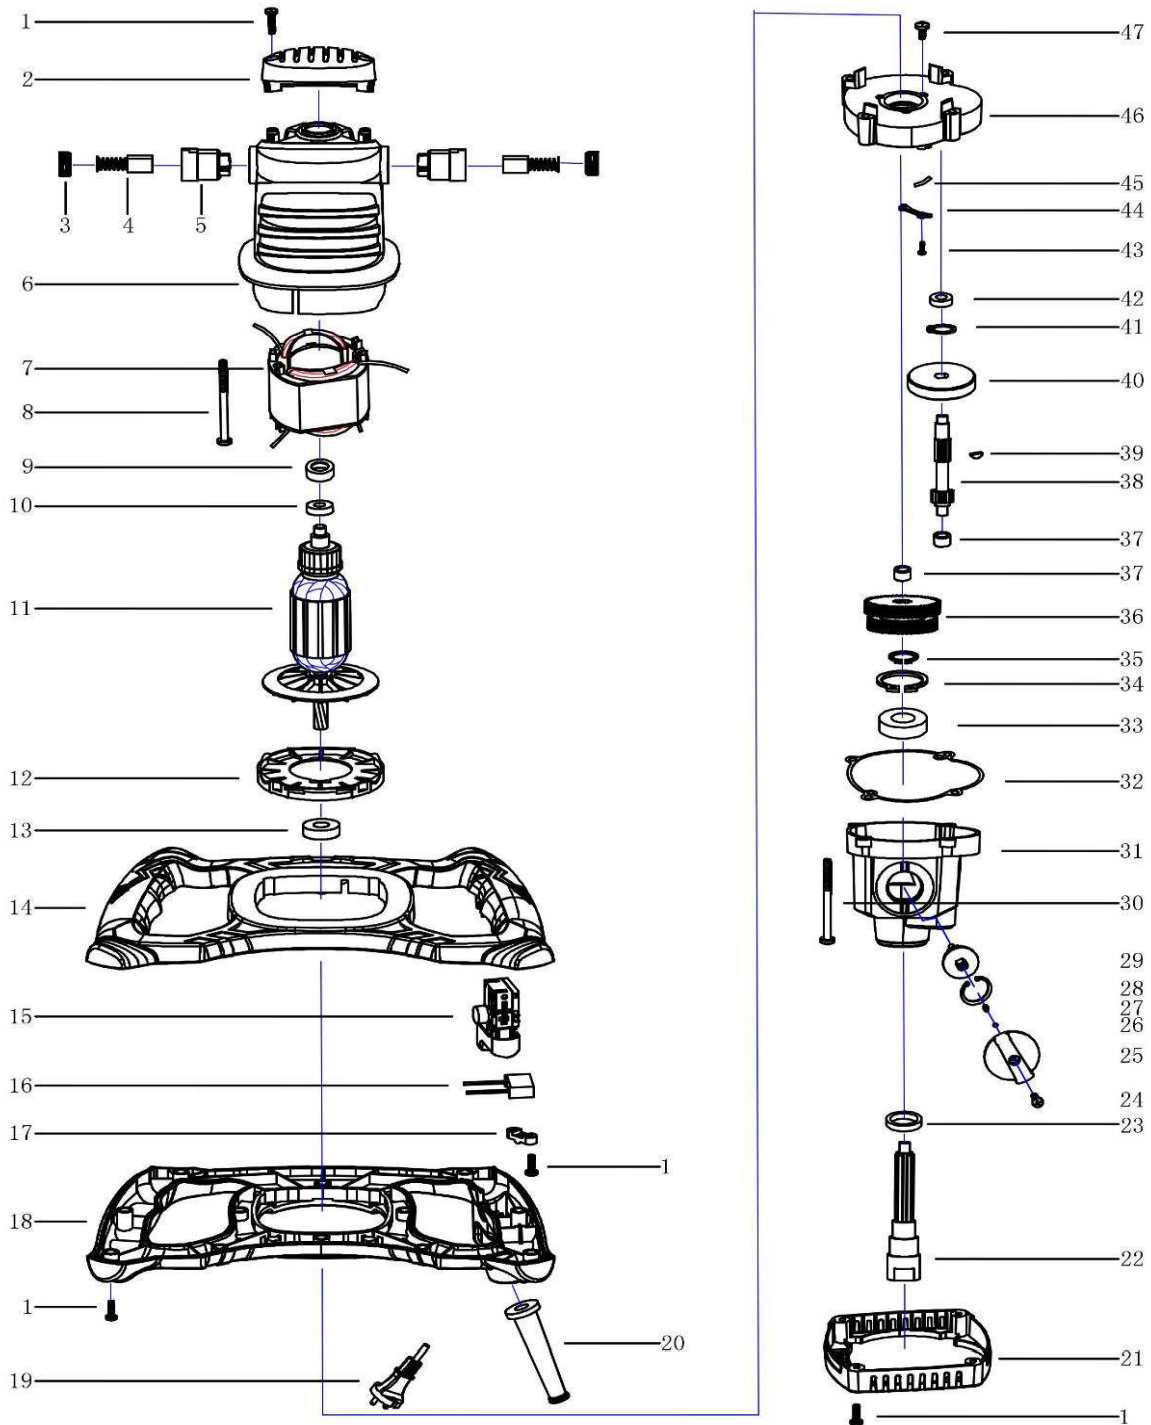

# Listado de Partes

## 9993546 MEZCLADOR MULTIUSO 590mm-1400W DP

**965422 SOLD. INVERTER MMA165H 10/140A**

<b>Codigo</b>	<b>Item</b>	<b>Descripcion</b>
R99935400	2	TAPA TRACERA 2 p/9993546
R99935401	3	TAPA PORTA CARBON 3 p/9993546
R99935402	4	JGO DE CARBONES 4 p/9993546
R99935403	5	PORTA CARBONES 5 p/9993546
R99935404	6	CARCAZA DE MOTOR 6 p/9993546
R99935405	7	ESTATOR 7 p/9993546
R99935406	9	PROTECTOR RODAMIENTO 9 p/9993546
R99935407	11	ROTOR 11 p/9993546
R99935408	12	DEFECTOR DE AIRE 12 p/9993546
R99935409	14	CARCAZA SUPERIOR 14 p/9993546
R99935410	15	INTERRUPTOR 15 p/9993546
R99935411	16	CAPACITOR 16 p/9993546
R99935412	18	CARCAZA INFERIOR 18 p/9993546
R99935413	19	CABLE DE ALIMENTACION 19 p/9993546
R99935414	20	PROTECTOR DE CABLE 20 p/9993546
R99935415	21	PROTECTOR MANIJA 21 p/9993546
R99935416	22	EJE DE MANDO 22 p/9993546
R99935417	23	RETEN 23 p/9993546
R99935418	25	PERILLA CAMBIO VELOC. 25 p/9993546
R99935419	26	BOLITA DE ACERO 26 p/9993546
R99935420	27	RESORTE 27 p/9993546
R99935421	28	TRABA TIPO SEGUER 28 p/9993546
R99935422	29	GUIA DE PERILLA 29 p/9993546
R99935423	31	CARCAZA PORTA ENGRANAJE 31 p/9993546
R99935424	32	JUNTA 32 p/9993546
R99935425	34	TRABA INTERMEDIA 34 p/9993546
R99935426	35	TRABA 35 p/9993546
R99935427	36	ENGRANAJE DOBLE 36 p/9993546
R99935428	37	BUJE 37 p/9993546
R99935429	38	ENGRANAJE DE ACOUPLE 38 p/9993546
R99935430	39	CHAVETA 39 p/9993546
R99935431	40	ENGRANAJE HELICOIDAL 40 p/9993546
R99935432	41	ARANDELA 41 p/9993546
R99935433	44	TRABA 44 p/9993546
R99935434	45	JUNTA 45 p/9993546
R99935435	46	TAPA PORTA ENGRANAJE 46 p/9993546
R99935436		CAJA DE EMBALAJE p/9993546