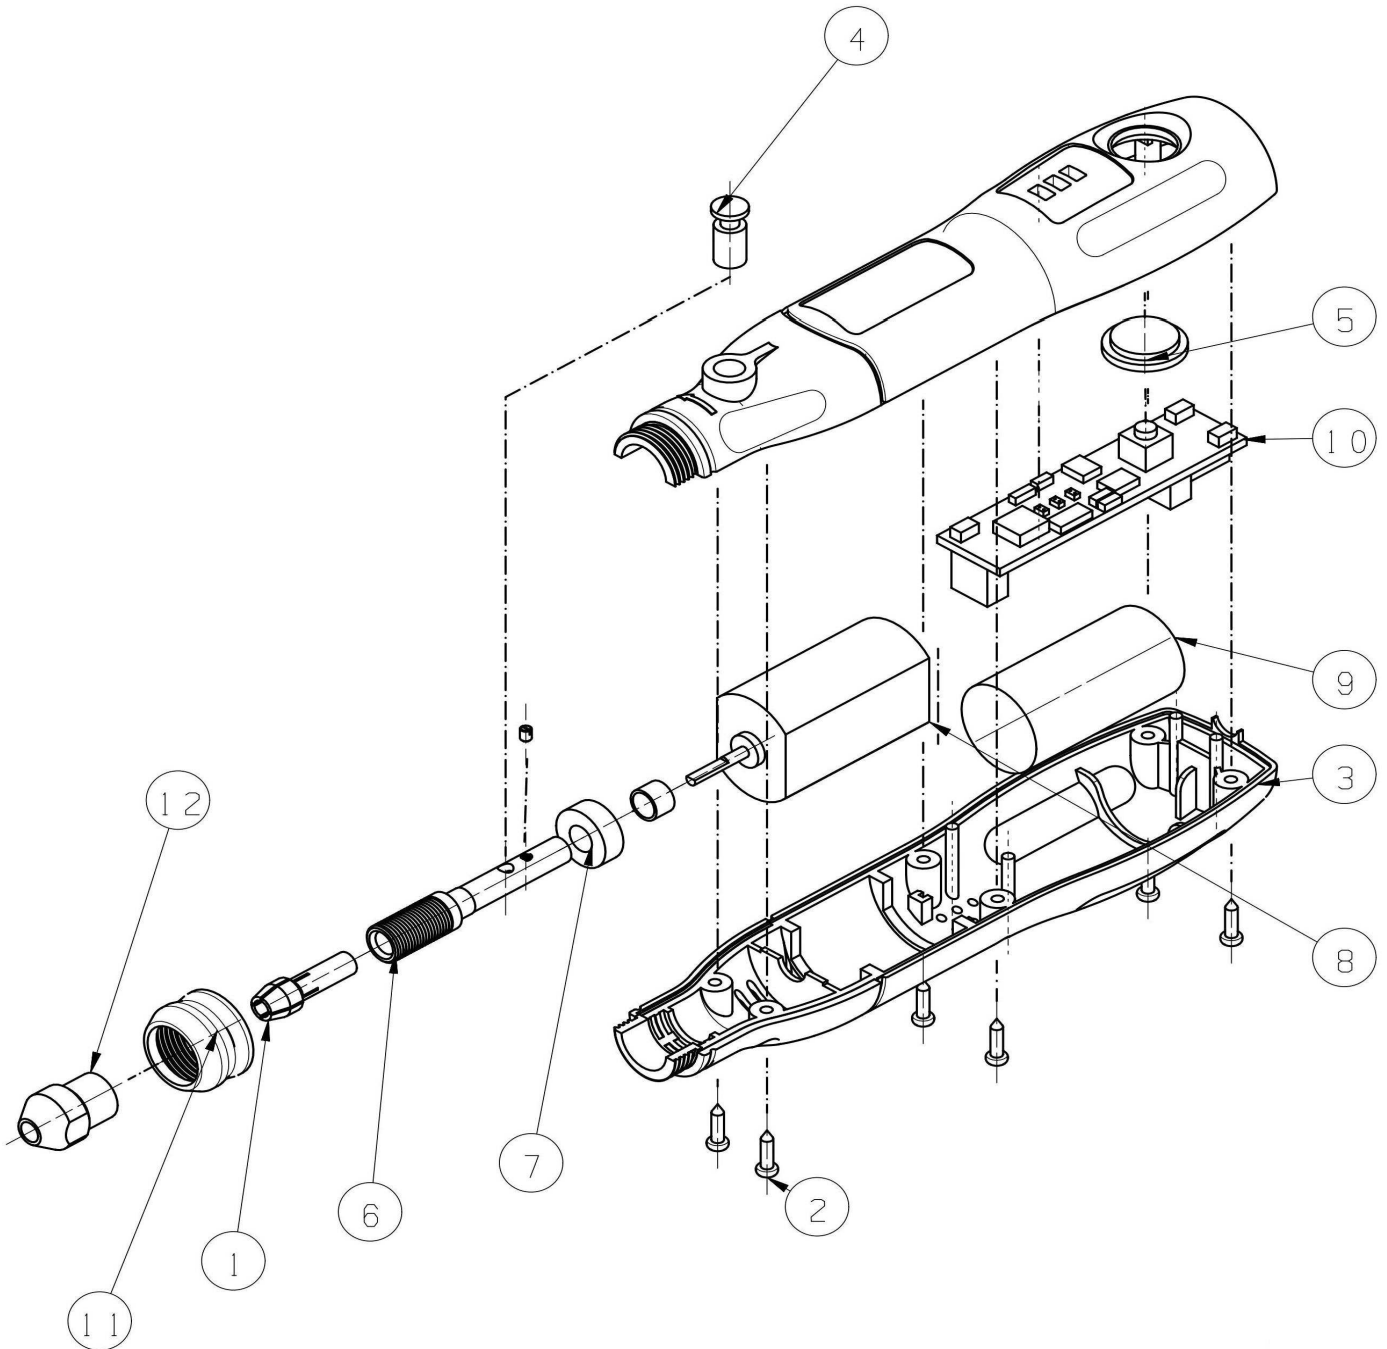

Barbuy Team S.A.

Ruta Nac. N° 9 Km 501 X2550CUR Bell Ville - Córdoba

fmartino@btatools.com.ar - repuestos@btatools.com.ar | www.btatools.com.ar

Listado de Partes

9993462 MINITORNO BATERIA 3,6V - 32 pcs-DP

9993462 MINITORNO BATERIA 3,6V - 32 pcs-DP

Codigo	Item	Descripcion
R99933800	1	MORDAZA 1 p/9993462
R99933801	3	JGO DE CARCAZA 3 p/9993462
R99933802	4	TRABA DE EJE 4 p/9993462
R99933803	5	PROTECTOR INTERRUPTOR 5 p/9993462
R99933804	6	EJE PRINCIPAL 6 p/9993462
R99933805	7	RODAMIENTO 7 p/9993462
R99933806	8	MOTOR 12V 8 p/9993462
R99933807	9	BATERIA 9 p/9993462
R99933808	10	INTERRUPTOR C/CIRCUITO 10 p/9993462
R99933809	11	UNION DE CARCAZA 11 p/9993462
R99933810	12	TUERCA DE MORDAZA 12 p/9993462