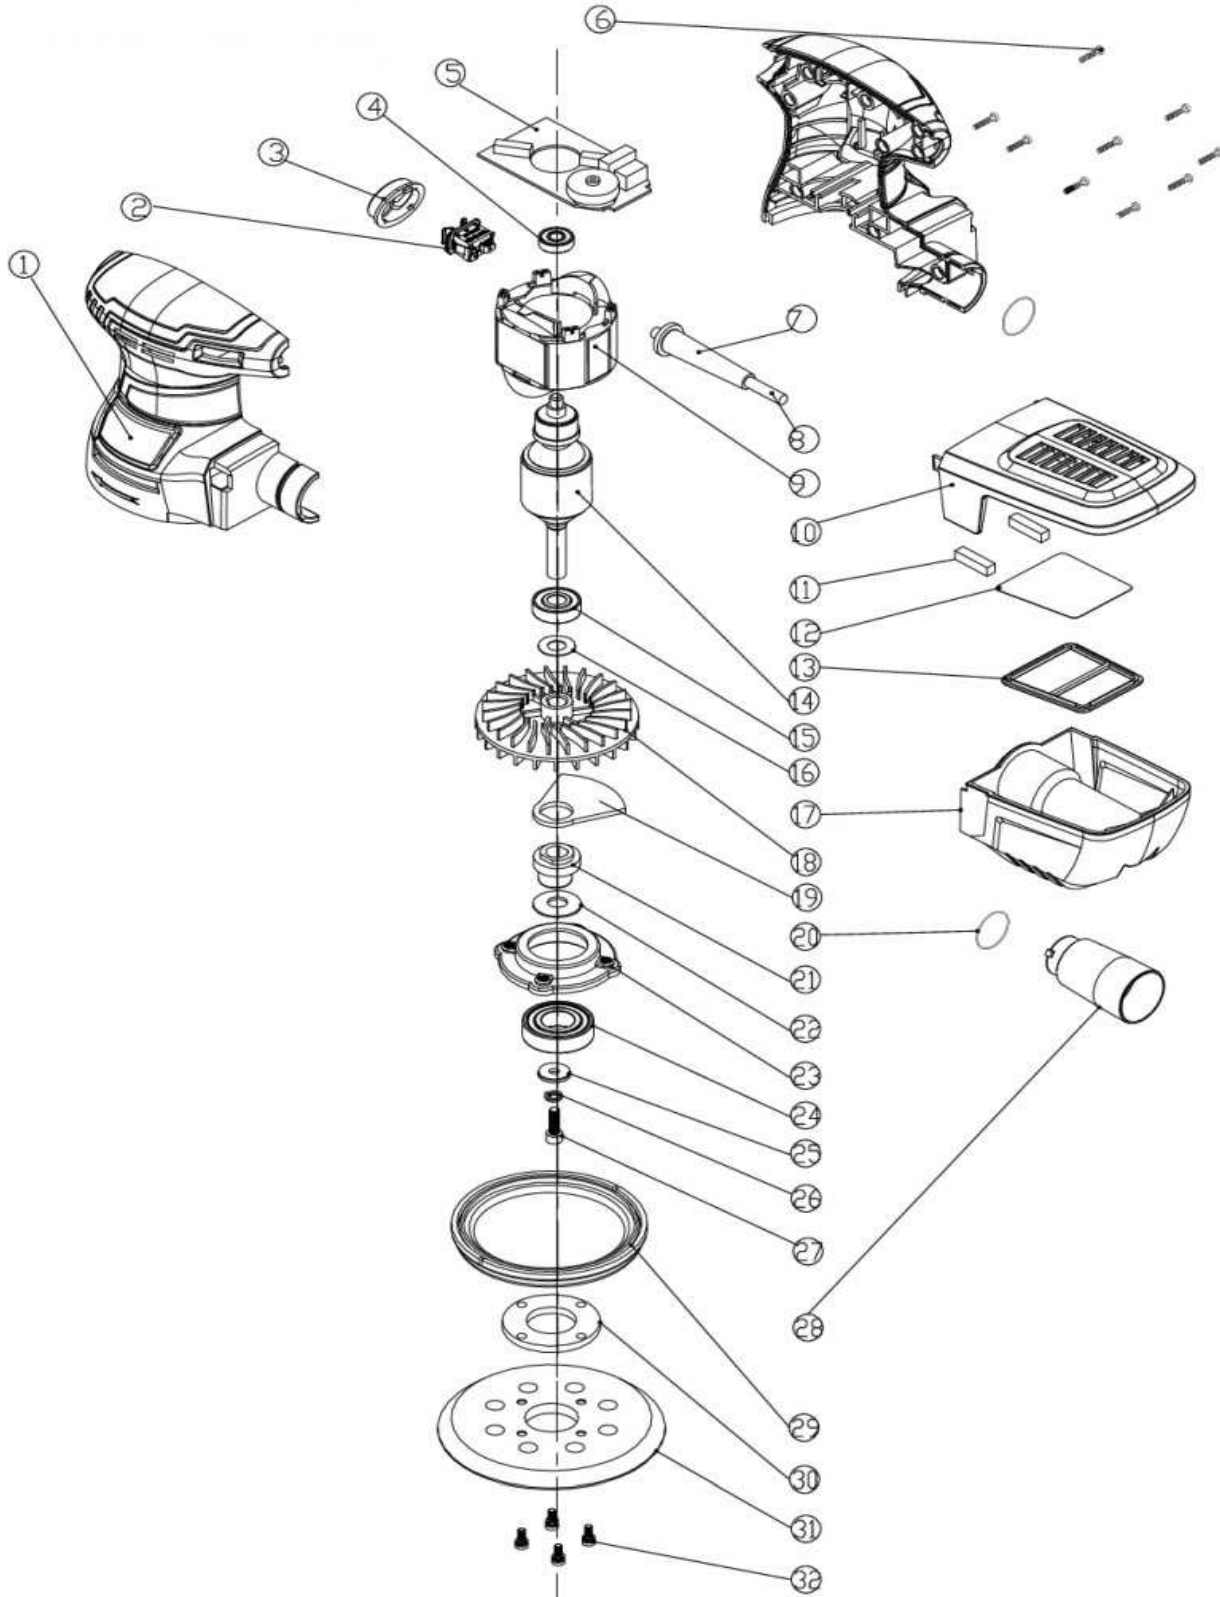

Barbuy Team S.A.

Ruta Nac. N° 9 Km 501 X2550CUR Bell Ville - Córdoba

fmartino@btatools.com.ar - repuestos@btatools.com.ar | www.btatools.com.ar

Listado de Partes

9993447 LIJADORA ROTO ORBITAL 350W 125mm DP

9993447 LIJADORA ROTO ORBITAL 350W 125mm DP

Codigo	Item	Descripcion
R999340300	1	JGO DE CARCAZA 1 p/9993447
R999340301	2	INTERRUPTOR 2 p/9993447
R999340302	3	PROTECTOR INTERRUP. 3 p/9993447
R999340303	5	REGULADOR DE VELOCIDAD 5 p/9993447
R999340304	7	PROTECTOR DE CABLE 7 p/9993447
R999340305	8	CABLE ALIMENTACION 8 p/9993447
R999340306	9	ESTATOR 9 p/9993447
R999340307	10	TAPA RECOLECTOR DE POLVO 10 p/9993447
R999340308	12	FILTRO DE POLVO 12 p/9993447
R999340309	13	SOPORTE DE FILTRO 13 p/9993447
R999340310	14	ROTOR 14 p/9993447
R999340311	16	ARANDELA 16 p/9993447
R999340312	17	DEPOSITO P/ POLVO 17 p/9993447
R999340313	18	VENTILADOR 18 p/9993447
R999340314	19	CONTRO PESO 19 p/9993447
R999340315	20	ORING 20 p/9993447
R999340316	21	EXCENTRICO 21 p/9993447
R999340317	22	PROTECTOR DE POLVO 22 p/9993447
R999340318	23	BASE DE RODAMIENTO 23 p/9993447
R999340319	27	TORNILLO 27 p/9993447
R999340320	29	ARO PROTECTOR 29 p/9993447
R999340321	30	ARANDELA 30 p/9993447
R999340322	31	BASE DE LIJADORA 31 p/9993447

Codigo	Item	Descripcion
R999340323		JGO LIJA DE 60 80 120 p/9993447