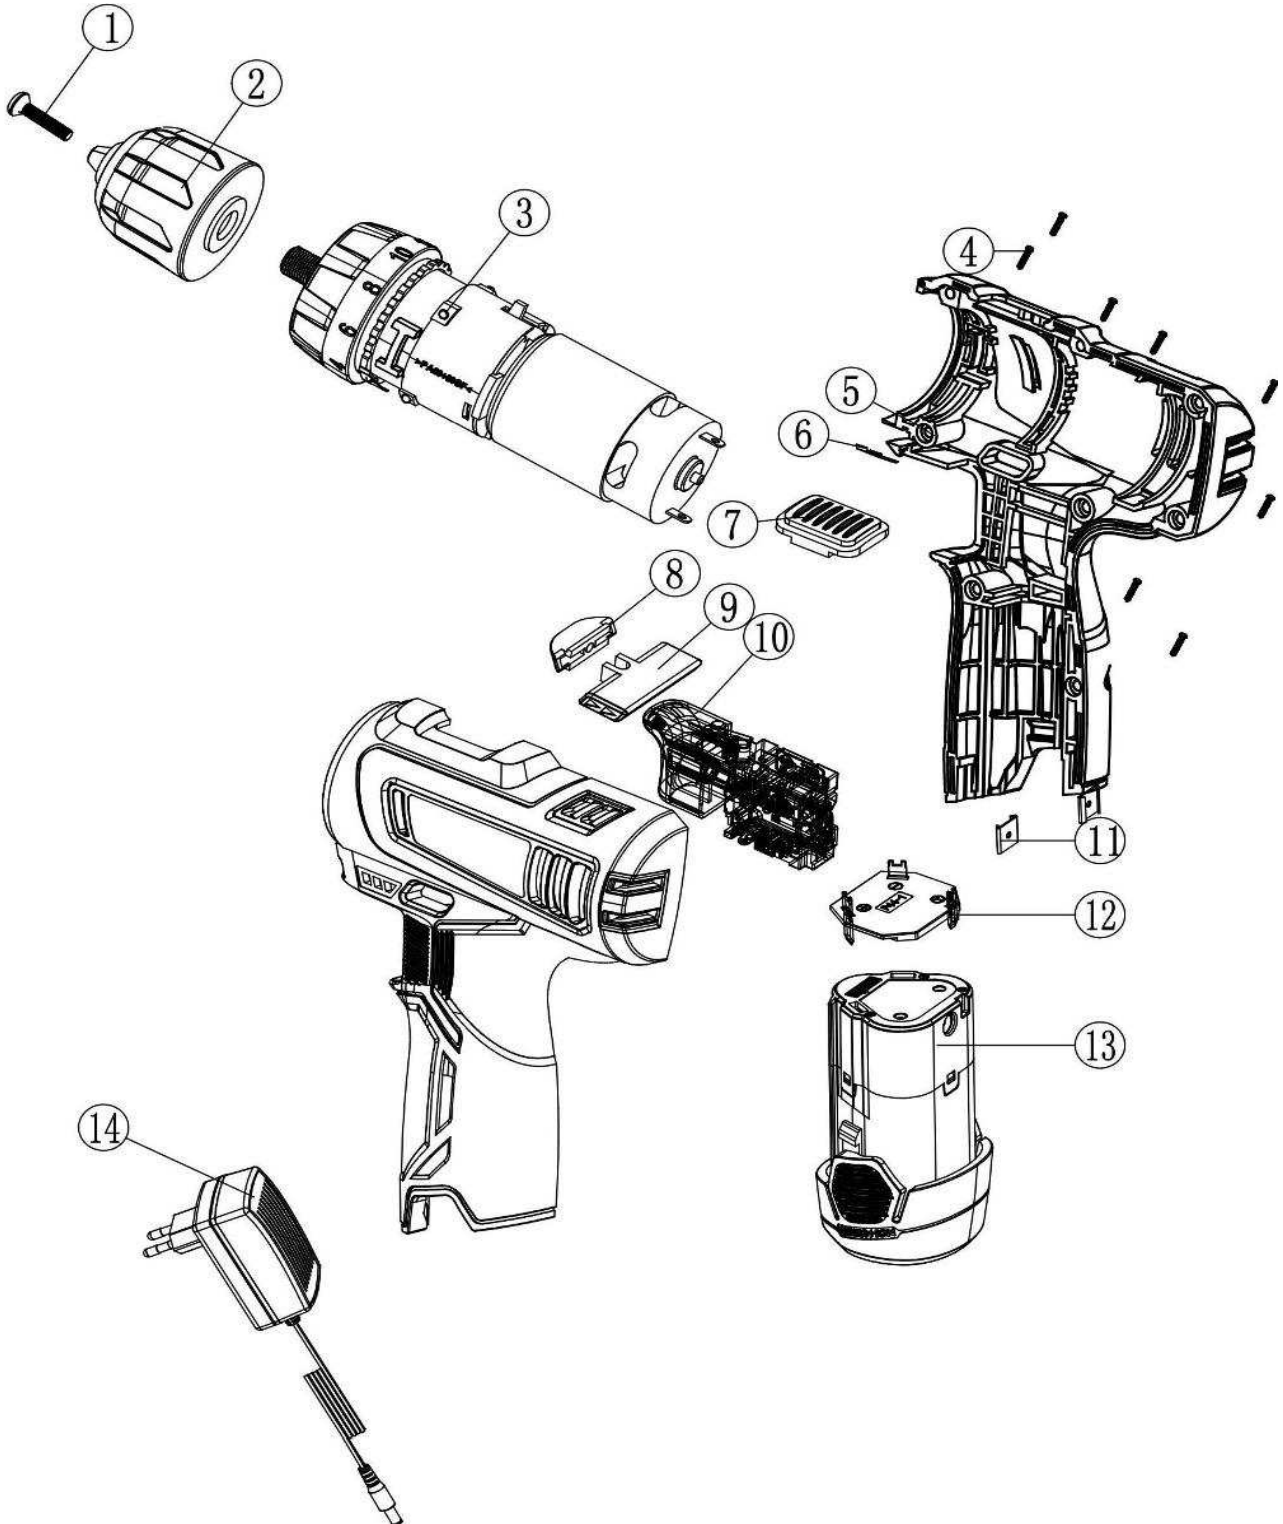

Barbuy Team S.A.

Ruta Nac. N° 9 Km 501 X2550CUR Bell Ville - Córdoba

fmartino@btatools.com.ar - repuestos@btatools.com.ar | www.btatools.com.ar

Listado de Partes

9992979 TALADRO A BATERIA 10mm 12V - DP

9992979 TALADRO A BATERIA 10mm 12V - DP

Codigo	Item	Descripcion
R99929860	1	TORNILLO DE MANDRIL 1 p/9992979
R99929861	2	MANDRIL 2 p/9992979
R99929862	5	JGO DE CARCASA 5 p/9992979
R99929863	6	GUIA DE CARCASA 6 p/9992979
R99929864	7	SELECTOR DE VELOC. 7 p/9992979
R99929865	8	VISOR DE LUZ 8 p/9992979
R99929866	9	INVERSOR DE GIRO 9 p/9992979
R99929867	10	INTERRUPTOR 10 p/9992979
R99929868	11	UNION DE CARCASA 11 p/9992979
R99929869	12	CONECTOR BATERIA 12 p/9992979

9992979 TALADRO A BATERIA 10mm 12V - DP

Codigo	Item	Descripcion
R99929001	1	SELECTOR DE TORQUE 1 p/9992979
R99929002	2	GUIA DE RESORTE 2 p/9992979
R99929003	3	RESORTE PRINCIPAL 3 p/9992979
R99929004	4	TRABA TIPO C 4 p/9992979
R99929005	5	ARANDELA 5 p/9992979
R99929006	6	BOLITAS DE ACERO 6 p/9992979
R99929007	7	JUNTA 7 p/9992979
R99929008	8	BOLITAS DE ACERO 8 p/9992979
R99929009	9	BUJE 9 p/9992979
R99929010	10	CARCASA PORTA ENGRANAJE 10 p/9992979
R99929011	11	EJE DE MANDO 11 p/9992979
R99929012	12	ANILLO DE ENGRANAJE 12 p/9992979
R99929013	13	ENGRANAJES DELANTEROS 13 p/9992979
R99929014	14	PORTA ENGRANAJES 14 p/9992979
R99929015	15	ENGRANAJES TRACEROS 15 p/9992979
R99929016	16	PIÑON DE MOTOR 16 p/9992979
R99929017	17	ARANDELA DE MOTOR 17 p/9992979
R99929018	18	TRABAS 18 p/9992979
R99929019	19	PROTECTOR DE MOTOR 19 p/9992979
R99929020	21	MOTOR DE 12V 21 p/9992979
R99929021		CAJA DE EMBALAJE p/9992979