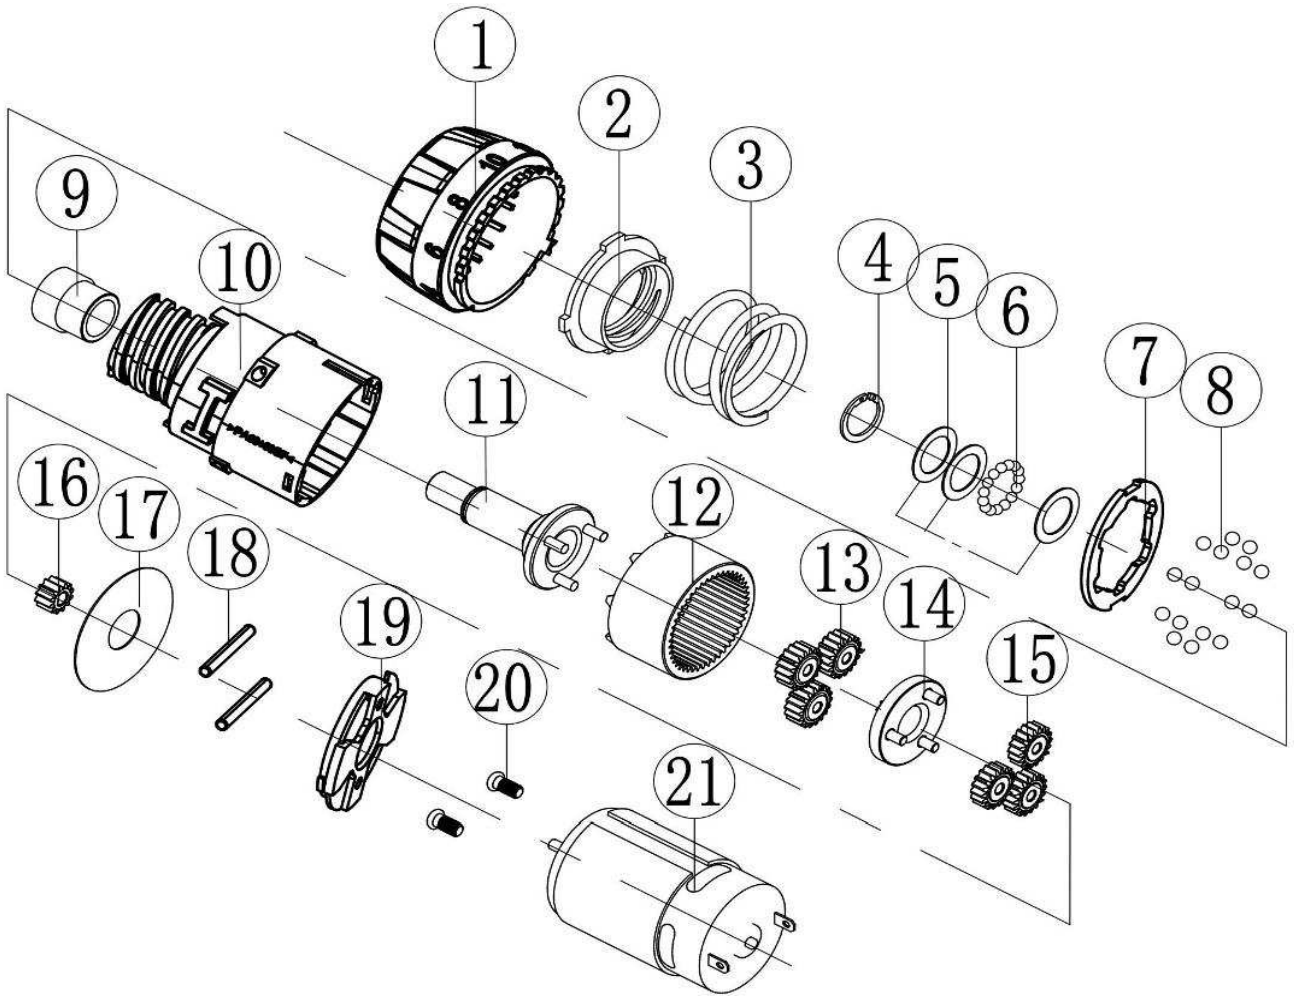

Barbuy Team S.A.

Ruta Nac. N° 9 Km 501 X2550CUR Bell Ville - Córdoba

fmartino@btatools.com.ar - repuestos@btatools.com.ar | www.btatools.com.ar

Listado de Partes

9992979 TALADRO A BATERIA 10mm 12V - DP

9992979 TALADRO A BATERIA 10mm 12V - DP

Codigo	Item	Descripcion
R99929860	1	TORNILLO DE MANDRIL 1 p/9992979
R99929861	2	MANDRIL 2 p/9992979
R99929862	5	JGO DE CARCASA 5 p/9992979
R99929863	6	GUIA DE CARCASA 6 p/9992979
R99929864	7	SELECTOR DE VELOC. 7 p/9992979
R99929865	8	VISOR DE LUZ 8 p/9992979
R99929866	9	INVERSOR DE GIRO 9 p/9992979
R99929867	10	INTERRUPTOR 10 p/9992979
R99929868	11	UNION DE CARCASA 11 p/9992979
R99929869	12	CONECTOR BATERIA 12 p/9992979

9992979 TALADRO A BATERIA 10mm 12V - DP

Codigo	Item	Descripcion
R99929001	1	SELECTOR DE TORQUE 1 p/9992979
R99929002	2	GUIA DE RESORTE 2 p/9992979
R99929003	3	RESORTE PRINCIPAL 3 p/9992979
R99929004	4	TRABA TIPO C 4 p/9992979
R99929005	5	ARANDELA 5 p/9992979
R99929006	6	BOLITAS DE ACERO 6 p/9992979
R99929007	7	JUNTA 7 p/9992979
R99929008	8	BOLITAS DE ACERO 8 p/9992979
R99929009	9	BUJE 9 p/9992979
R99929010	10	CARCASA PORTA ENGRANAJE 10 p/9992979
R99929011	11	EJE DE MANDO 11 p/9992979
R99929012	12	ANILLO DE ENGRANAJE 12 p/9992979
R99929013	13	ENGRANAJES DELANTEROS 13 p/9992979
R99929014	14	PORTA ENGRANAJES 14 p/9992979
R99929015	15	ENGRANAJES TRACEROS 15 p/9992979
R99929016	16	PIÑON DE MOTOR 16 p/9992979
R99929017	17	ARANDELA DE MOTOR 17 p/9992979
R99929018	18	TRABAS 18 p/9992979
R99929019	19	PROTECTOR DE MOTOR 19 p/9992979
R99929020	21	MOTOR DE 12V 21 p/9992979
R99929021		CAJA DE EMBALAJE p/9992979