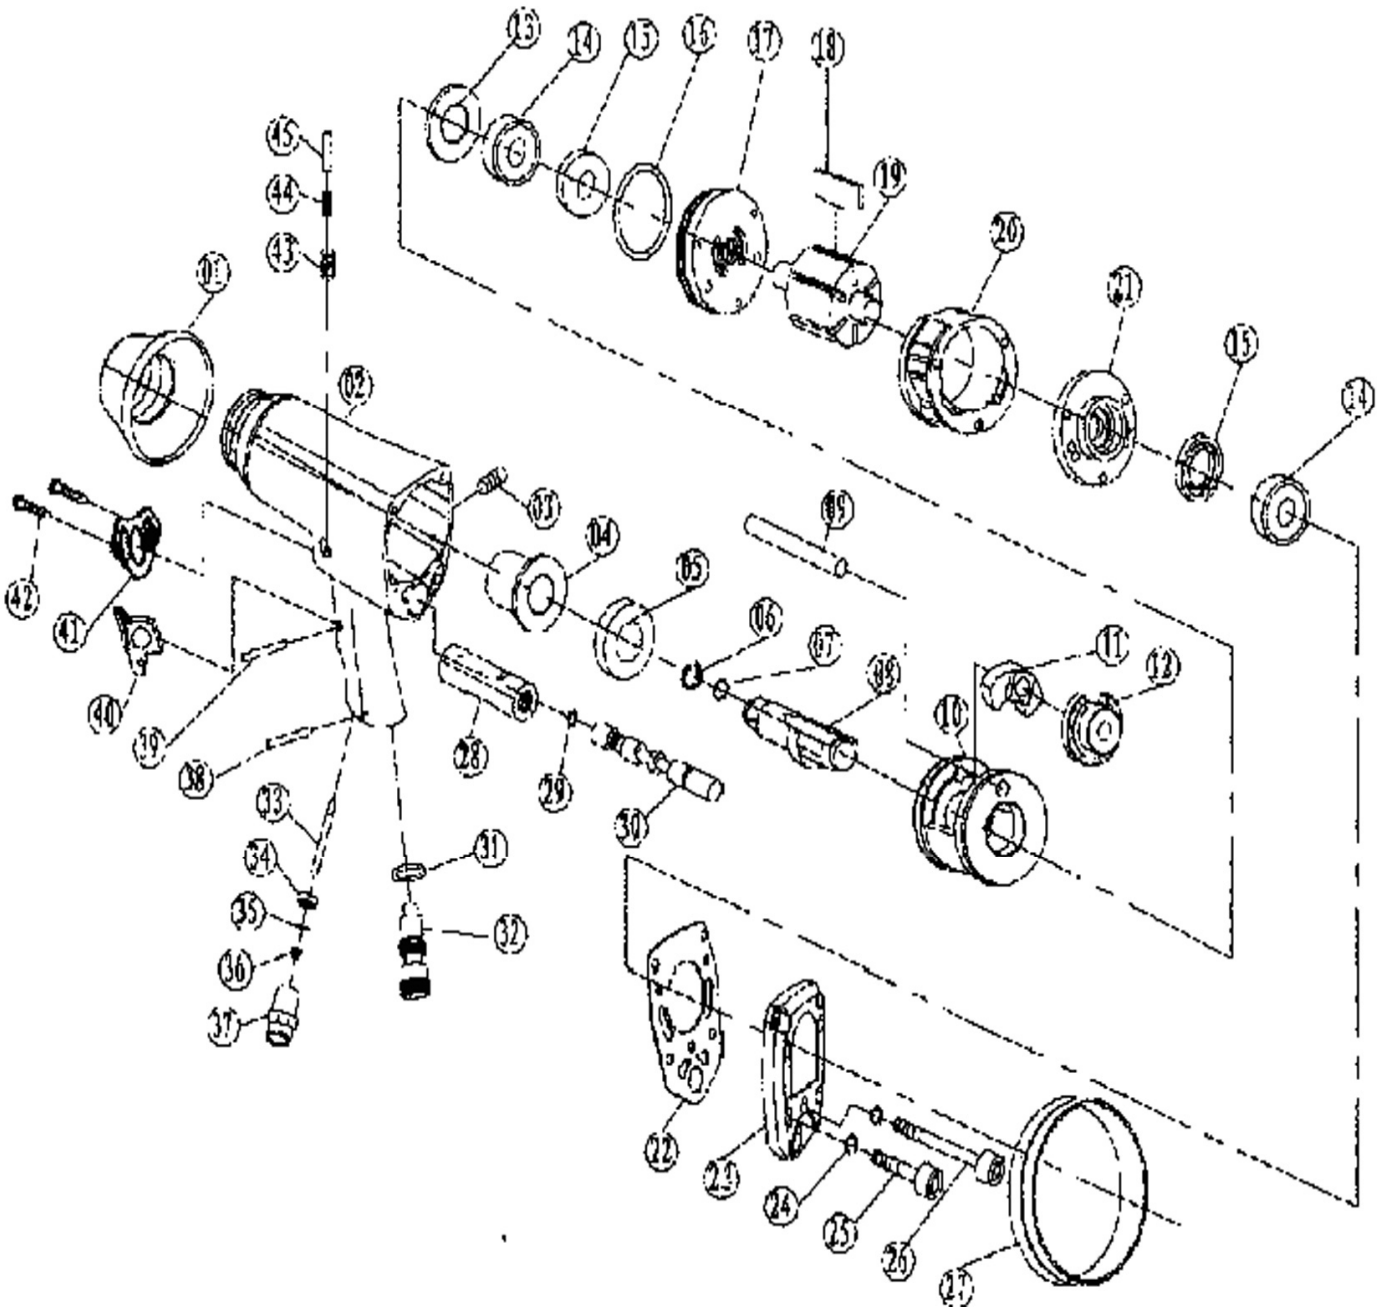

Barbuy Team S.A.

Ruta Nac. N° 9 Km 501 X2550CUR Bell Ville - Córdoba

fmartino@btatools.com.ar - repuestos@btatools.com.ar | www.btatools.com.ar

Listado de Partes

823620 LLAVE IMPACTO NEUM. 3/4" BTA AIR

823620 LLAVE IMPACTO NEUM. 3/4" BTA AIR

Codigo	Item	Descripcion
R8236401	1	PROTECTOR FRONTAL-1- p/823620
R8236402	2	CUERPO CENTRAL-2- p/823620
R8236403	3	PRISIONERO-3- p/823620
R8236404	4	BUJE ASIENTO YUNQUE-4- p/823620
R8236405	5	ARANDELA-5- p/823620
R8236406	6	ASIENTO YUNQUE-6- p/823620
R8236407	7	ORING-7- p/823620
R8236408	8	YUNQUE IMPACTO-8- p/823620
R8236409	9	ESPIGA MARTILLO-9- p/823620
R8236410	10	JAULA DE MARTILLO-10- p/823620
R8236411	11	TRINQUETE DE MARTILLO-11- p/823620
R8236412	12	LEVA CONDUCTORA -12- p/823620
R8236413	13	ARANDELA -13- p/823620
R8236415	15	RETEN DE ACEITE-15- p/823620
R8236416	16	ORING-16- p/823620
R8236417	17	PLATILLO DELANTERO-17- p/823620
R8236418	18	PALETA DE ROTOR-18- p/823620
R8236419	19	ROTOR-19- p/823620
R8236420	20	CILINDRO-20- p/823620
R8236421	21	PLATO TRASERO-21- p/823620
R8236422	22	JUNTA TAPA TRASERA-22- p/823620
R8236423	23	TAPA TRASERA-23- p/823620
R8236425	25	PERNO-25- p/823620
R8236427	27	PROTECTOR TRASERO-27- p/823620
R8236428	28	ALOJAMIENTO VALVULA SELEC. p/823620
R8236429	29	ORING -29- p/823620
R8236430	30	VALVULA DE REVERSA-30- p/823620
R8236433	33	VALVULA DE ENTRADA-33- p/823620
R8236435	35	BOLA DE ACERO-35- p/823620
R8236436	36	RESORTE-36- p/823620
R8236437	37	ADAPTADOR ENTRADA AIRE-37- p/823620
R8236438	38	ESPINA ELASTICA--38- p/823620
R8236439	39	ESPINA ELASTICA-39- p/823620
R8236440	40	GATILLO-40- p/823620
R8236443	43	PRISIONERO-43- p/823620
R8236444	44	RESORTE-44- p/823620
R8236445	45	ESPINA ELASTICA-45- p/823620
R8236446		CAJA DE EMBALAJE p/823620