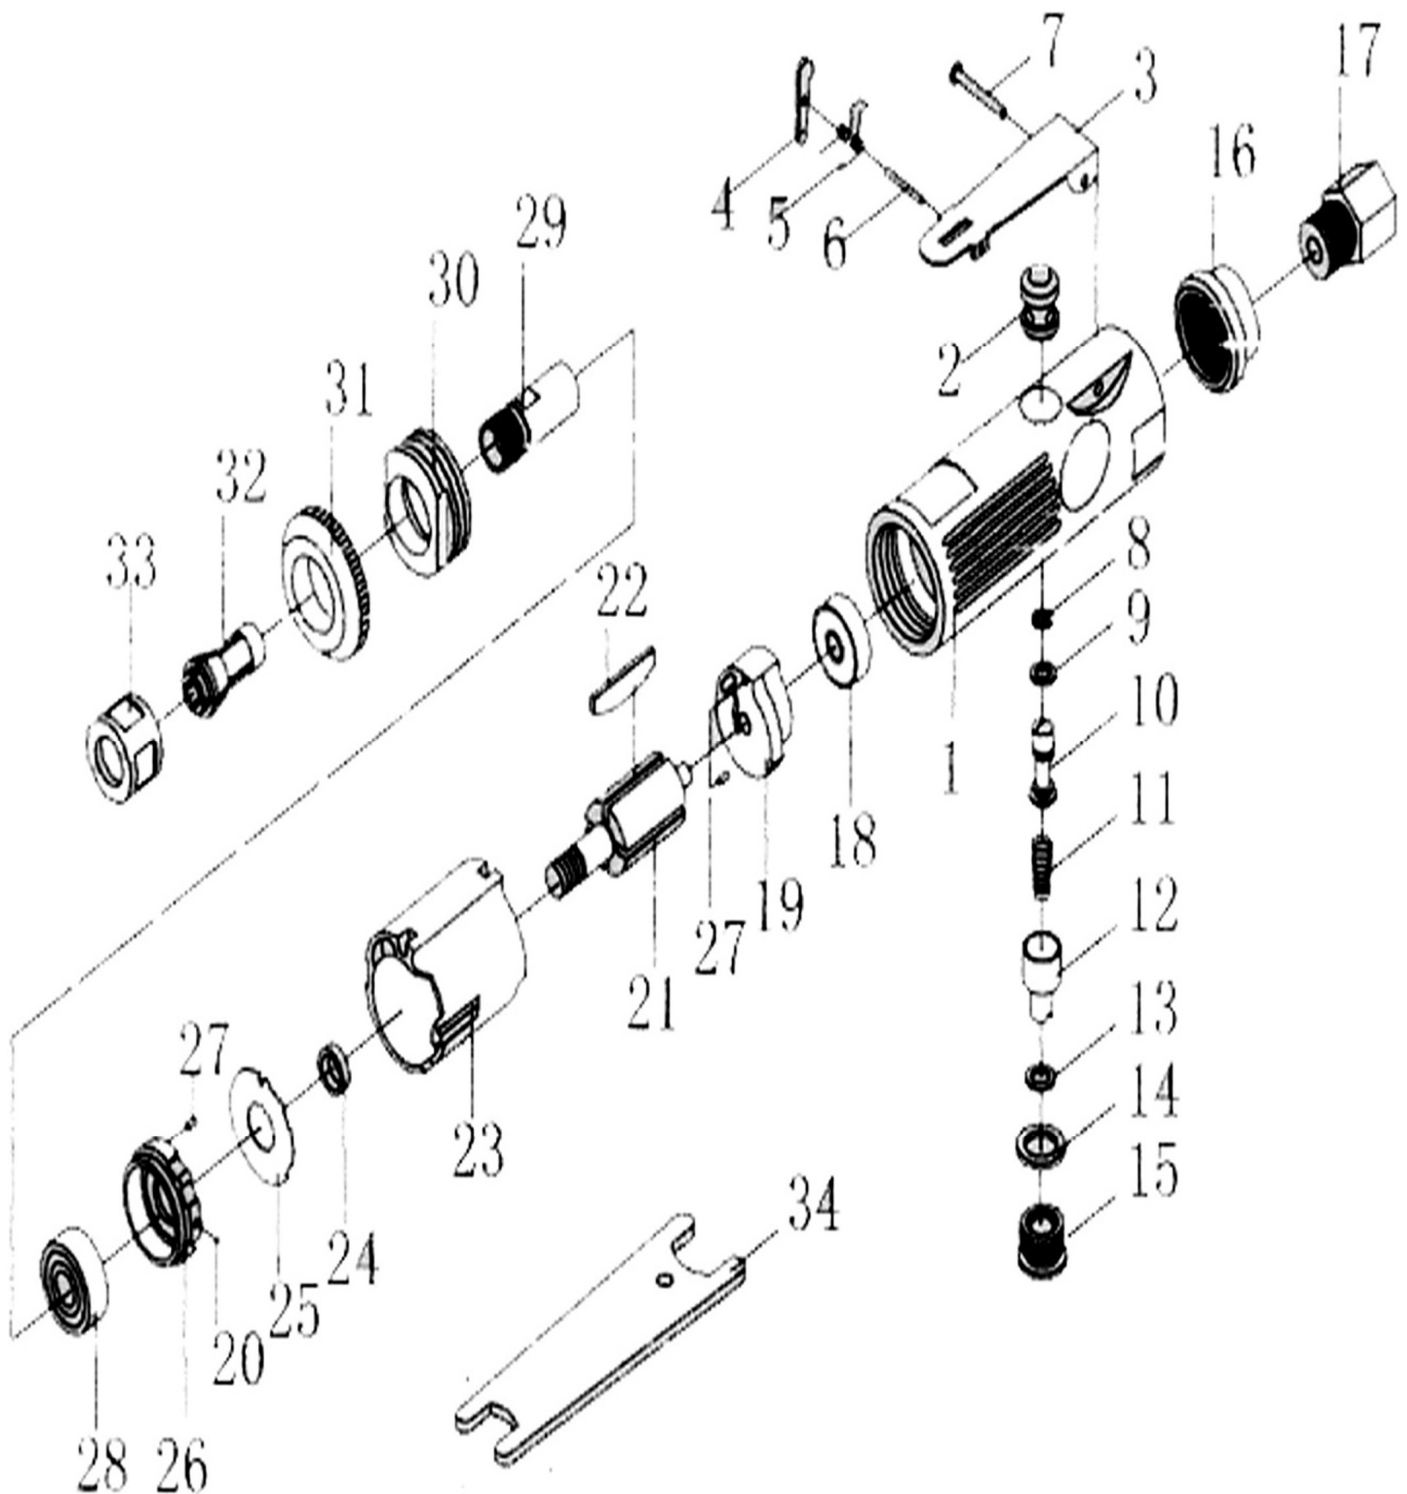

Barbuy Team S.A.

Ruta Nac. N° 9 Km 501 X2550CUR Bell Ville - Córdoba

fmartino@btatools.com.ar - repuestos@btatools.com.ar | www.btatools.com.ar

Listado de Partes

820206 AMOLAD. RECTA NEUM. MINI 6mmBTA AIR

820206 AMOLAD. RECTA NEUM. MINI 6mmBTA AIR

Codigo	Item	Descripcion
R8202301	1	CUERPO CARCAZA-1- p/820206
R8202302	2	TAPA DE VALVULA-2-p/820206
R8202303	3	GATILLO-3- p/820206
R8202304	4	EJE DE GATILLO-4- p/820206
R8202305	6	RESORTE p/820206
R8202306	7	BULON-7- p/820206
R8202308	8	ORING-8- p/820206
R8202309	9	ORING-9- p/820206
R8202310	10	VALVULA DE GATILLO-10 p/820206
R8202311	11	RESORTE-11- p/820206
R8202312	12	REGULADOR DE AIRE-12 p/820206
R8202313	13	ORING-13- p/820206
R8202314	14	ORING-14- p/820206
R8202315	15	TAPA DE VALVULA-15-p/820206
R8202316	16	TAPA TRASERA-16-p/820206
R8202317	17	ADAPTADOR DE ENTRADA17- p/820206
R8202319	19	PLATO TRASERO-19- p/820206
R8202320	20	BOLA DE ACERO-20- p/820206
R8202321	21	ROTOR-21- p/820206
R8202322	22	PALETA DE ROTOR-22- p/820206
R8202323	23	CILINDRO-23- p/820206
R8202324	24	BUJE-24-p/820206
R8202325	25	ARANDELA-25-p/820206
R8202326	26	PLATO FRONTAL-26- p/820206
R8202327	27	ESPINA-27- p/820206
R8202329	29	EJE DE MORDAZA-29- p/820206
R8202330	30	ANILLO DE RETENCION-30- p/820206
R8202331	31	PROTECTOR DE CAUCHO-31- p/820206
R8202332	32	MORDAZA 1/8"-32- p/820206
R8202332.1	32	MORDAZA 1/4"-32- p/820206
R8202333	33	TUERCA DE MORDAZA-33-p/820206
R8202334	34	LLAVE DE AJUSTE-34- p/820206